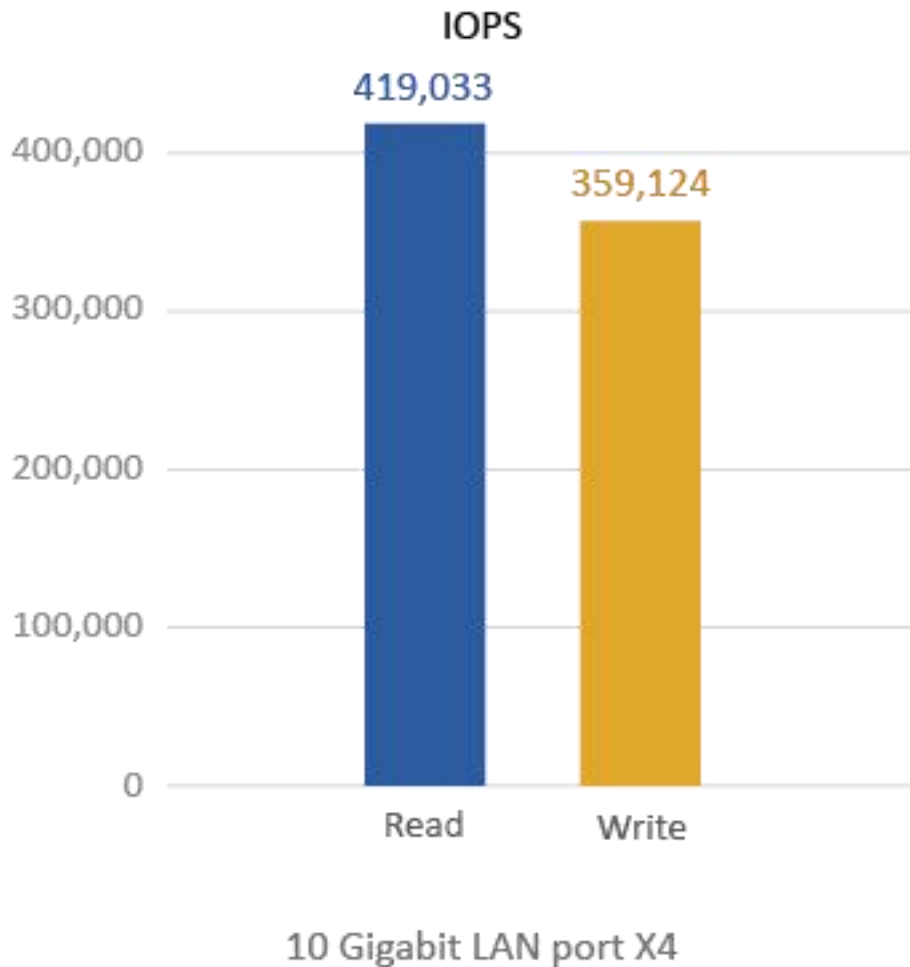

*测试于 QNAP 实验室。数据会因实际环境而有所不同。

测试环境：4 Client PC configurations: Intel(R) Core(TM) i7-2600 CPU, 16GB DDR3 RAM, Windows 7 professional 64-bit, Dual-port Intel X520 10GbE Server Adapter, IOMeter sequential read and write. NAS 设定：OCZ Vertex4 VTX4-25SAT3-128G SSDs with RAID 6 configuration, QNAP LAN-10G2T-X550 dual-port 10GBase-T network adapter*2

内建快取埠，加速 IO 效能