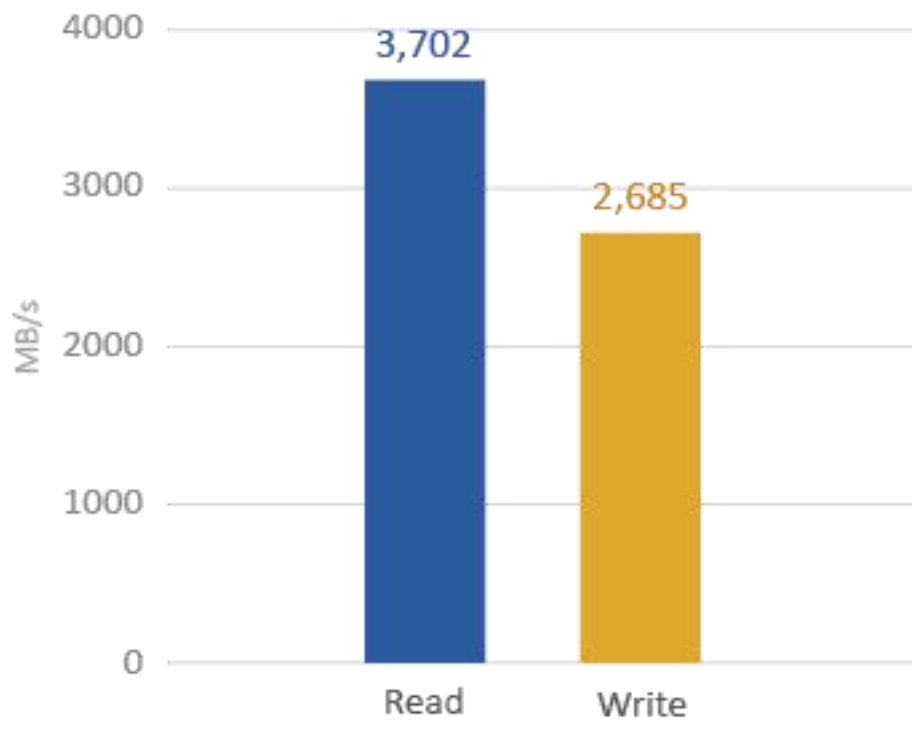

Throughput

10 Gigabit LAN port X4