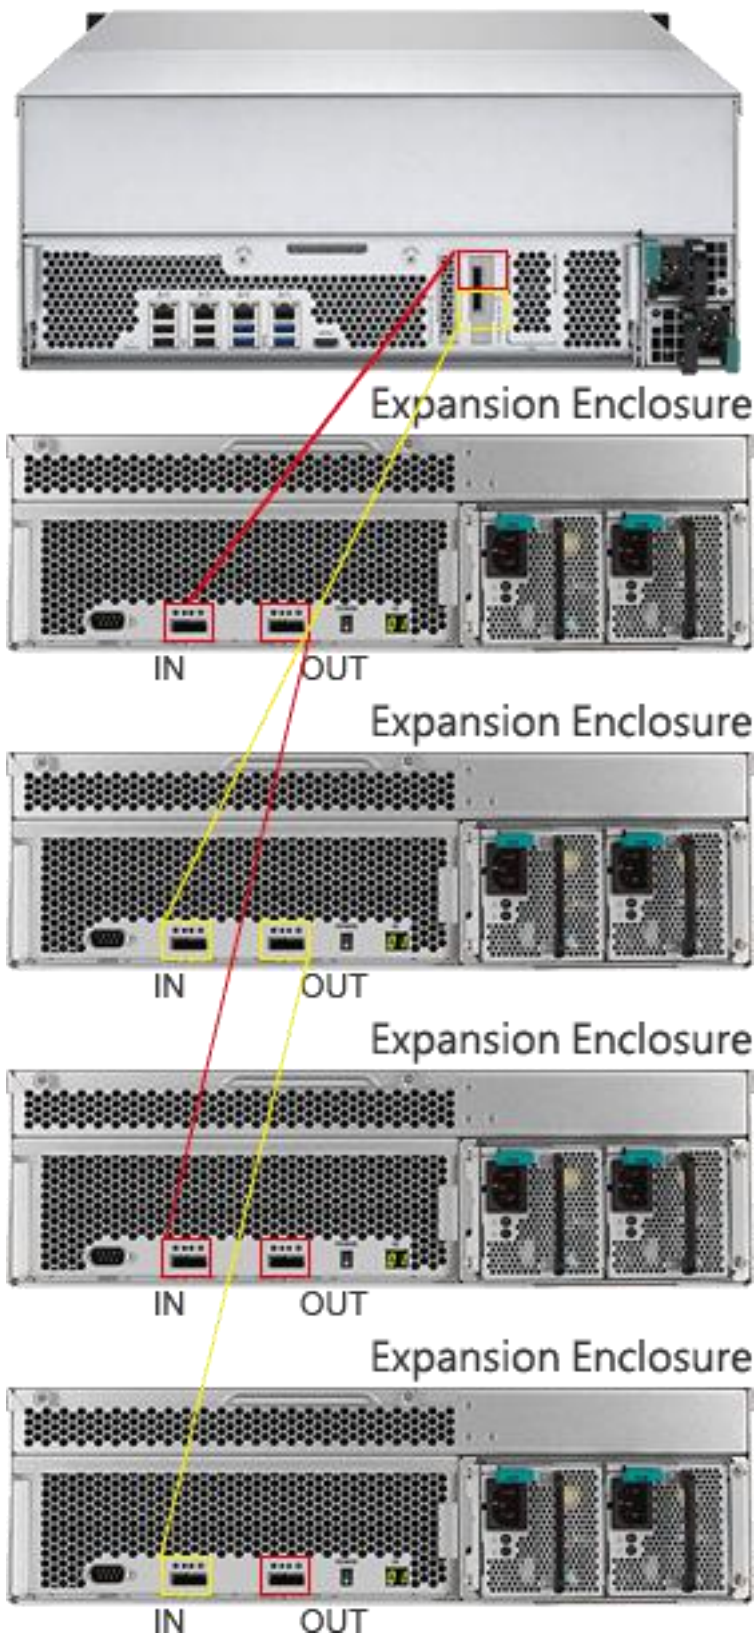

Turbo NAS

强大的 QNAP 弹性磁盘区