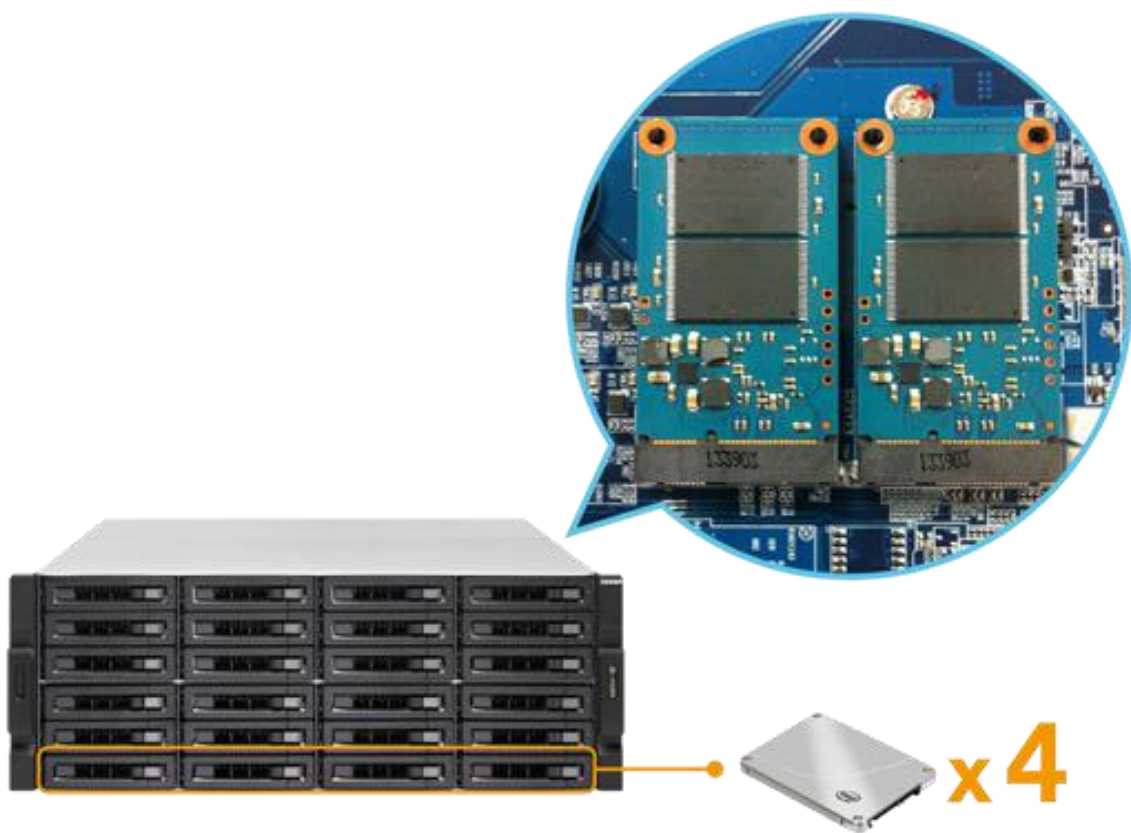

E3 v3 四核心处理器以及 4GB DDR3 ECC 内存，除了能够顺畅运作需要大量系统资源的任务及应用外，也可同时进行多项数据处理任务。

Throughput

10 Gigabit LAN port X4

*测试于 QNAP 实验室。数据会因实际环境而有所不同。

测试环境：4 Client PC configurations: Intel(R) Core(TM) i7-2600 CPU, 16GB DDR3 RAM, Windows 7 professional 64-bit, Dual-port Intel X520 10GbE Server Adapter, IOMeter sequential read and write. NAS 设定：OCZ Vertex4 VTX4-25SAT3-128G SSDs with RAID 6 configuration, QNAP LAN-10G2T-X550 dual-port 10GBase-T network adapter*2

内建快取埠，加速 IO 效能

TS-EC2480U R2 支持两个内建 mSATA 快取埠及 4 颗 SSD 作为快取，安装上 mSATA 快取模块 (可选购)，可加速磁盘存取的 IOPS 效能。此功能对于亟需高度 IOPS 效能，如虚拟化的应用，能大幅地改善系统整体运作效率。内建快取端口的设计不会占用硬盘槽，系统内部空间运用更有效率。

*注意：除了在内建快取埠安装 mSATA，也可在硬盘槽中插入 SSD 固态硬盘，获得 [SSD 快取](#) 效能。

抽取式主板设计便于管理

TS-EC2480U R2 拥有可抽取的主板设计，让 IT 管理者可以更方便地安装或更换内存、内建快取模块及 10GbE 扩充卡等配件，而不必从机架上将沉重的 TS-EC2480U R2 整个搬下来。由于主板可轻易地被抽取出来，对于拥有多个机架设备的数据中心来说，TS-EC2480U R2 的管理特别方便。

注意：主板并非热插入设计，抽取前，必需先行关机。

10 Gigabit 高速传输

TS-EC2480U R2 除原有内建的 4 个 Gigabit 网络端口外，内建 2 个 SFP+ 接口 10GbE 网络端口，提供 10GbE 高速传输速度。此外，TS-EC2480U R2 搭配大储存容量，也相当适用于视讯影片编辑，用户可以在计算机上直接快速编辑和储存 TS-EC2480U R2 上的高画质视讯影片。

知道更多：[10GbE solution](#)

弹性储存空间扩充

		7	136
		6	120
		5	104
		4	88
		3	72
		2	56
		1	40
	REXP-1220U-RP	8	120
		7	108
		6	96
		5	84
		4	72
		3	60
		2	48
		1	36