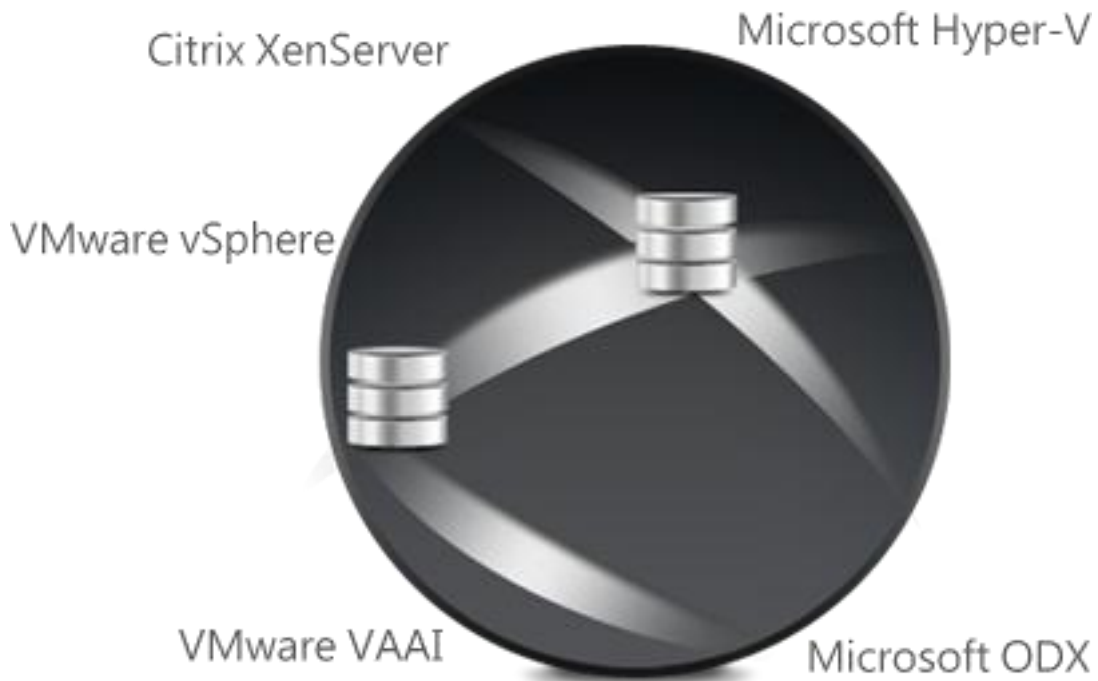

在 TS-EC2480U R2 上安装多种操作系统

Virtualization Station (虚拟机工作站) 让 TS-EC2480U R2 一机两用，除了原有的多功能 NAS，还可当作虚拟机系统，支持多种操作系统、快速建立虚拟机、虚拟机汇入导出、系统快照等功能，及透过网页操作桌面操作系统及应用，让数据可视化。透过简单易懂的管理接口，您可以轻松地建立多个虚拟机并集中管理。此外，您还可从在线 VM 市集下载更多 VM，直接汇入 TS-EC2480U R2 使用。

注：出货预载内存为 4GB RAM x1，可升级为 32GB RAM 以同时运行 8 台虚拟机。