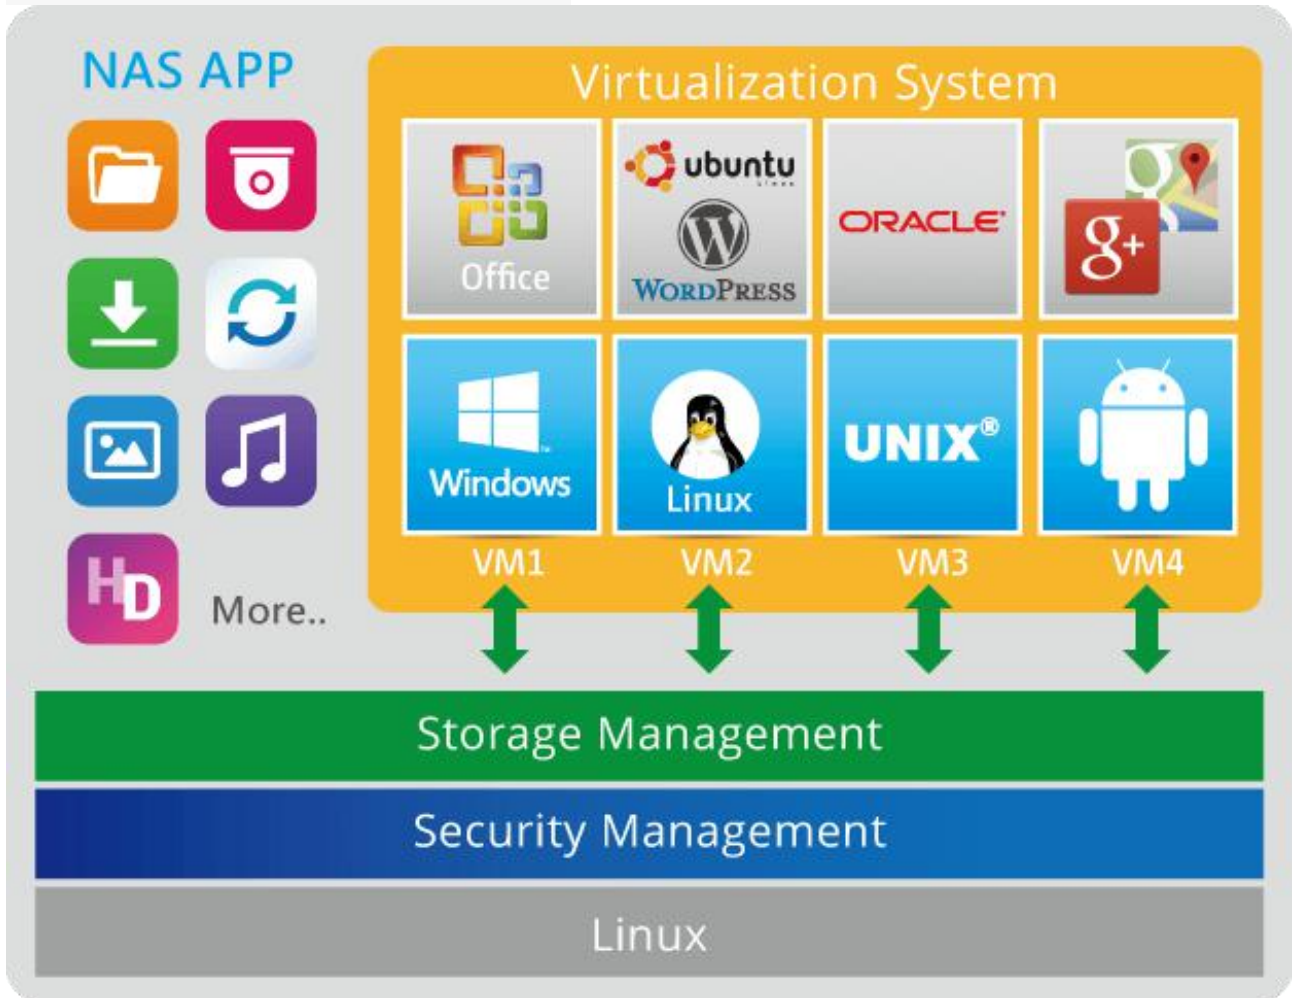

知道更多：[加密存取](#)、[IP 硬盘加密功能](#)、[硬盘加密功能](#)

更佳的虚拟化储存应用

TS-EC2480U R2 通过 VMware® Ready™、Citrix® Ready™ 验证，并相容于 Microsoft® Hyper-V™ 及 Windows Server 2012，满足虚拟化环境弹性部署与管理。TS-EC2480U R2 支援 VMware VAAI 及 Microsoft ODX，可分别卸除 ESXi 以及 Hyper-V 虚拟主机负荷以增进系统运作效率。此外，TS-EC2480U R2 亦支援 QNAP vSphere Client plug-in 及 QNAP SMI-S provider，虚拟化应用的管理效率因而有效提升。

知道更多：[VMware® Ready™](#)、[Citrix® /Ready™](#)、[Microsoft® Hyper-V™](#)、[VMware VAAI](#)、[Microsoft ODX](#)、[SMI-S provider for Microsoft SCVMM](#)

在 TS-EC2480U R2 上安装多种操作系统

Virtualization Station (虚拟机工作站) 让 TS-EC2480U R2 一机两用，除了原有的多功能 NAS，还可当作虚拟机系统，支持多种操作系统、快速建立虚拟机、虚拟机汇入导出、系统快照等功能，及透过网页操作桌面操作系统及应用，让数据可视化。透过简单易懂的管理接口，您可以轻松地建立多个虚拟机并集中管理。此外，您还可从在线 VM 市集下载更多 VM，直接汇入 TS-EC2480U R2 使用。

注：出货预载内存为 4GB RAM x1，可升级为 32GB RAM 以同时运行 8 台虚拟机。

知道更多：[Virtualization Station](#)

影音剪辑工作的高效储存方案

数字影音文件容量庞大，在制作及剪辑工作上往往需要传输效能强大而稳定的高性能储存设备。TS-EC2480U R2 支援 10GbE 高速网络传输功能，可同时满足影音剪辑工作所需的大储存空间及高效传输的要求。您可以在计算机上直接快速编辑和储存 TS-EC2480U R2 上的数字影音文件，既方便又快速。

一处上传、多处存取，真正的大型云端空间来了

Dropbox 储存空间不够用吗？有了 Qsync，您的 TS-EC2480U R2 马上摇身一变，成为大型空间的安全文件同步中心！您可以从手机及平板装置将拍好的照片上传到 TS-EC2480U R2，即可在其他已连结至 TS-EC2480U R2 的桌机、笔电或是行动装置观赏。对于时常需要行动作业的人士，透过 Qsync 来管理文件，可以随时从各个装置取得新一代的文件。Qsync 提供了多种同步模式及群组分享功能，大大增进群组协同作业、分享文件的弹性。